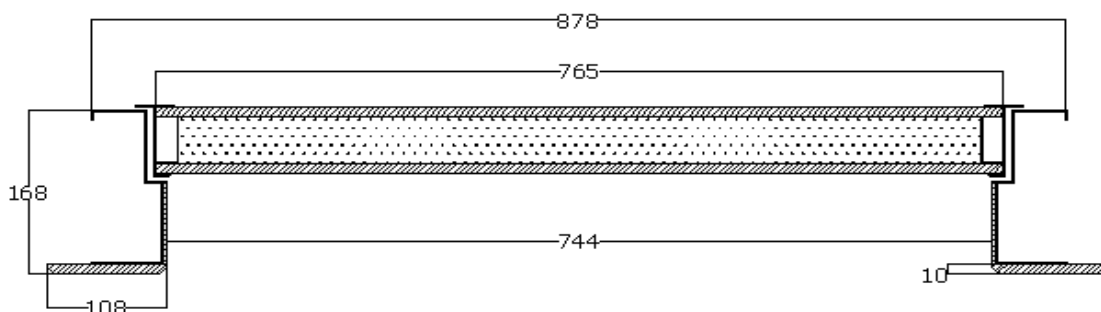

## USA METALICA PRESTIGE 2

Dimensiuni usa: 2000\*880\*160 mm

Greutate usa: 85 kg

- ▶ **TOCUL**
  - Dimensiuni: 2000\*880\*160 mm
  - Grosime tabla: 1,5 mm
  - Tabla vopsita in camp electrostatic
  - Toc metalic imbracat cu MDF
  - Pervaz exterior metalic imbracat cu MDF
- ▶ **USA**
  - Dimensiuni: 1950\*770\* 70 mm
  - Grosime tabla: 1.25 mm, vopsita in camp electrostatic
    - Structura interioara: structura metalica imbracata cu 2 placi MDF furniruit de 10 mm grosime
    - Izolatie interioara cu vata bazaltica
- ▶ **SISTEM DE INCHIDERE:**
  - Yala jos MEGA – 3 puncte de inchidere, cheie cu amprenta si pastila de protectie
  - Yala sus MEGA – 3 puncte de inchidere si pastila de protectie
- ▶ **BALAMALE:** balamale \*3 buc.
- ▶ **ACCESORII:**
  - vizor
  - set manere